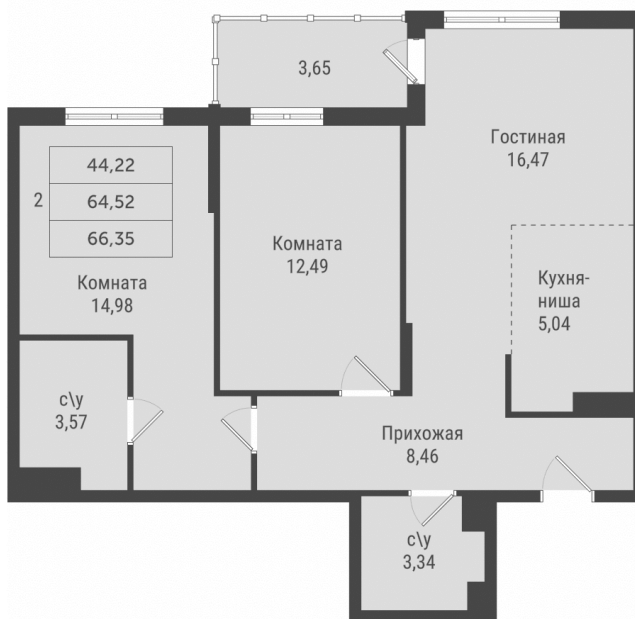

Номер: 280

2 комнатная 66.35 м²

Отсканируйте QR-код и смотрите на сайте cityparksurgut.ru

~~12 651 750 руб.~~

8 982 743 руб.

В ипотеку от 36 794 руб.

парк

Корпус	Дом 1	Этаж	10
Секция	3	Сдача	Сдан